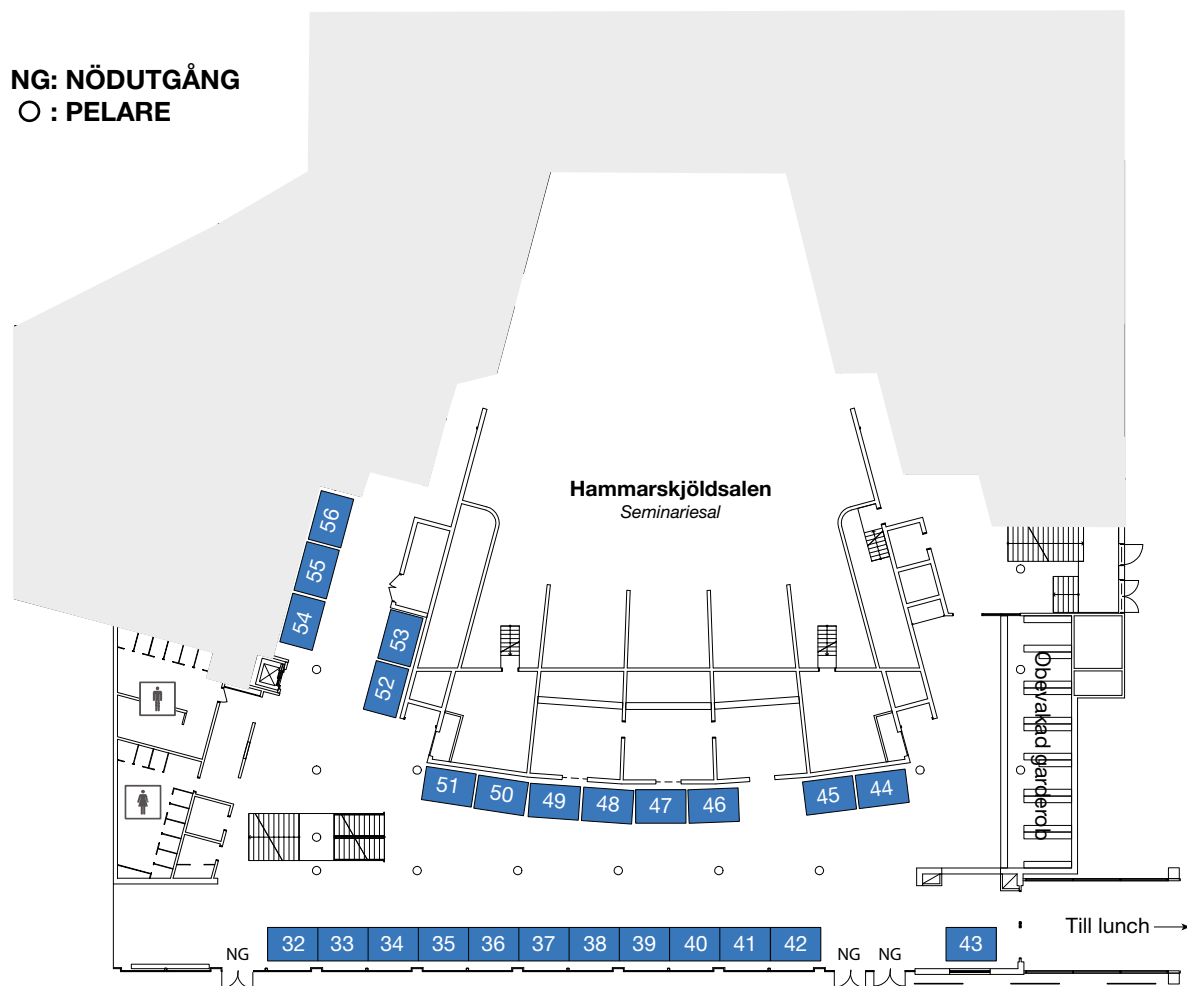

Elmia Kongress & Konserthus, Nedre Foajé

OBS! På grund av hiss- och dörrmått bör produkter på denna våning vara maximalt 2 meter höga och 1,30 meter breda.

För produkter som väger 500 kg eller mer måste vikten fördelas på en kvadratmeter stor yta för att inte skada golvet.

Monterpriser

Enkel monter (3x2m): 18 500 kr exkl. moms

Dubbelmonter (6x2m): 32 000 kr exkl. moms

NG: NÖDUTGÅNG
○ : PELARE

UTSTÄLLARE

32.	45.
33.	46.
34.	47.
35.	48.
36.	49.
37.	50.
38.	51.
39.	52.
40.	53.
41.	54.
42.	55.
43.	56.
44.