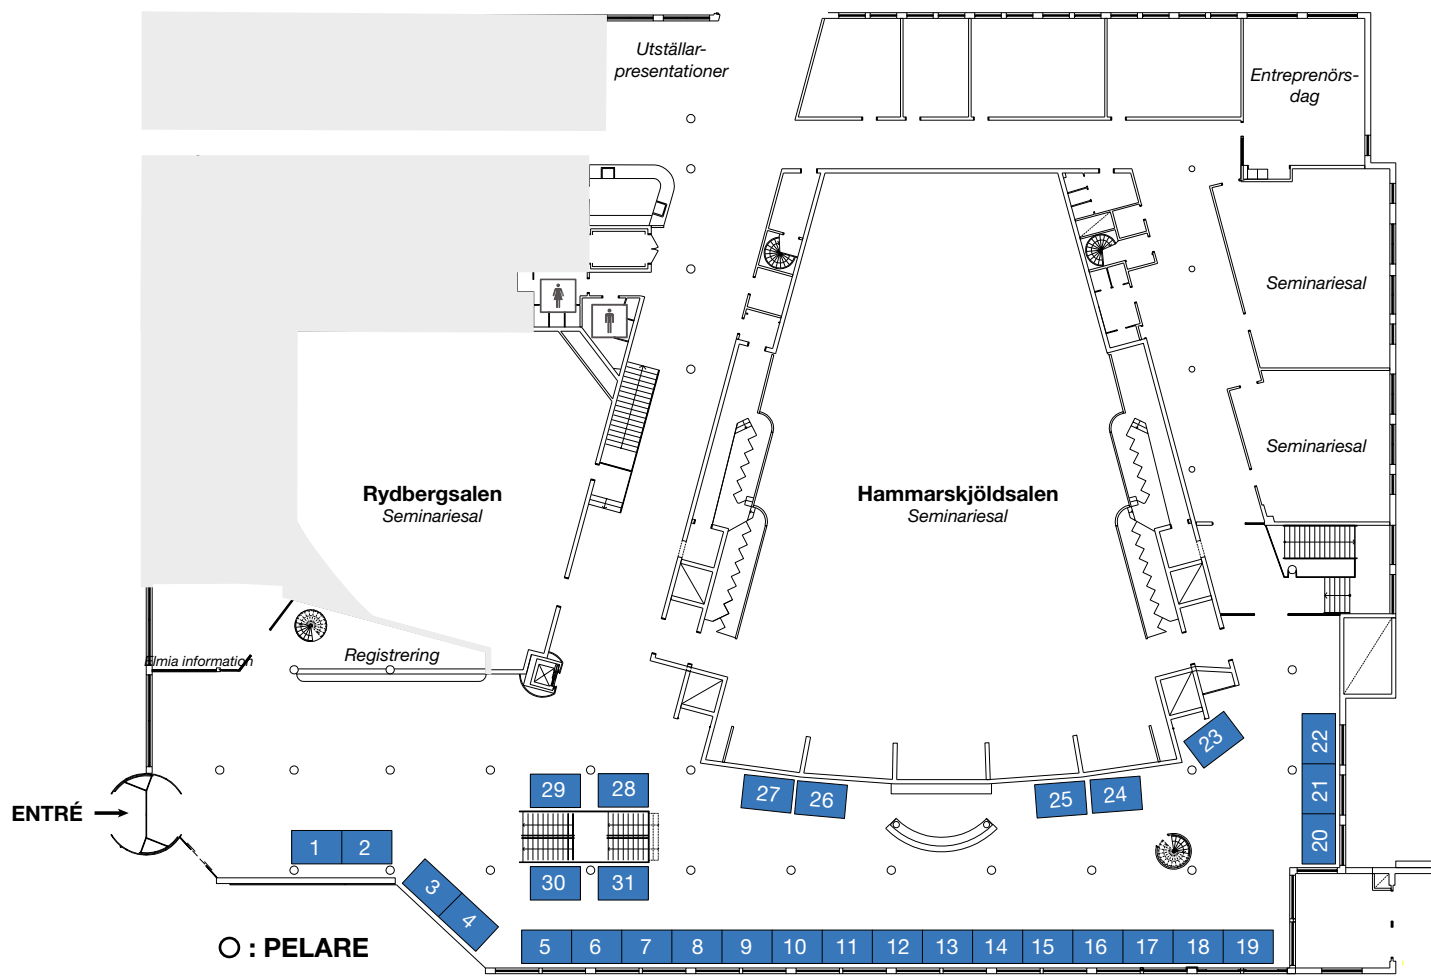

Elmia Kongress & Konserthus, Övre Foajé

För produkter som väger 500 kg eller mer måste vikten fördelas på en kvadratmeter stor yta för att inte skada golvet.

Monterpriser

Enkel monter (3x2m): 18 500 kr exkl. moms

Dubbelmonter (6x2m): 32 000 kr exkl. moms

UTSTÄLLARE

1.	17.
2.	18.
3.	19.
4.	20.
5.	21.
6.	22.
7.	23.
8.	24.
9.	25.
10.	26.
11.	27.
12.	28.
13.	29.
14.	30.
15.	31.
16.